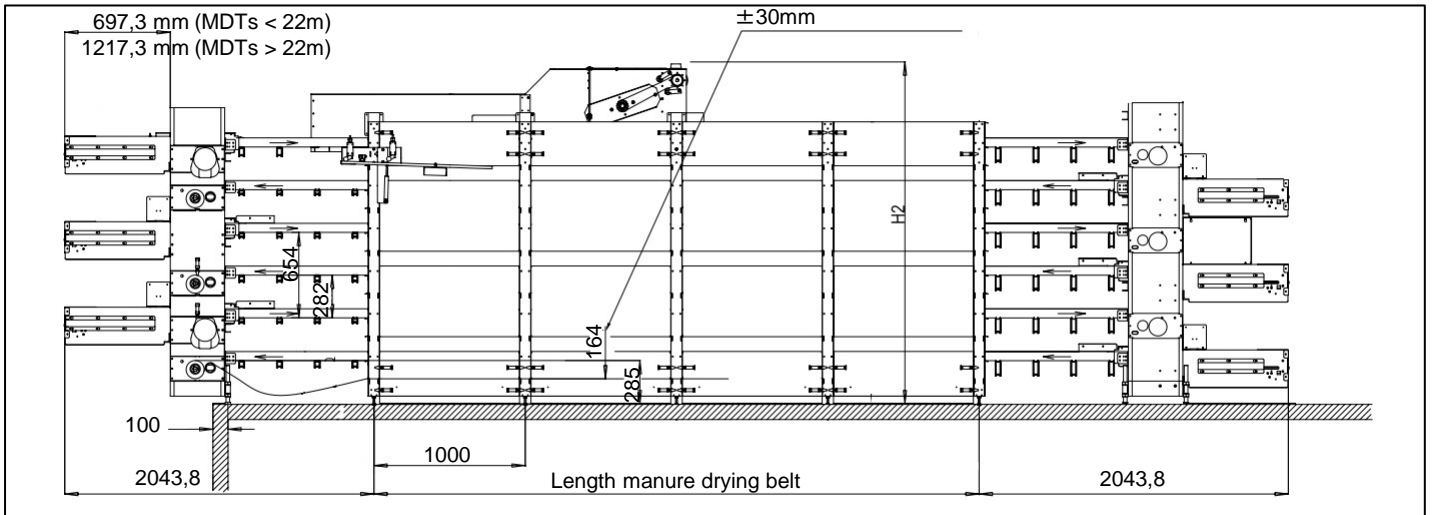

## SALMET – Manure Drying Tunnel

Total Height (H2)	6 Tiers	7 Tiers	8 Tiers	9 Tiers	10 Tiers	11 Tiers
	2252 mm	2534 mm	2816 mm	3098 mm	3380 mm	3662 mm
	88,7 "	99,8 "	110,9 "	122,0 "	133,1 "	144,2 "
Total Height (H2)	12 Tiers	13 Tiers	14 Tiers	15 Tiers	16 Tiers	
	3944 mm	4226 mm	4508 mm	4790 mm	5072 mm	
	155,3 "	166,4 "	177,5 "	188,6 "	199,7 "	