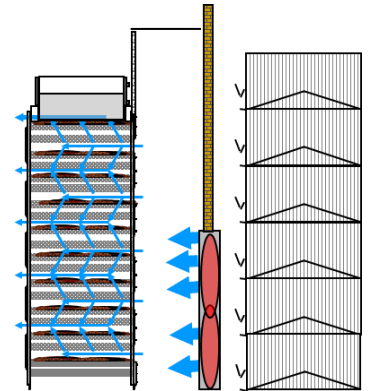

# SALMET – Manure Drying Tunnel

... for your success!

## SALMET – Manure Drying Tunnel

Total Height (H2)	6 Tiers	7 Tiers	8 Tiers	9 Tiers	10 Tiers	11 Tiers
	2252 mm	2534 mm	2816 mm	3098 mm	3380 mm	3662 mm
	88,7 "	99,8 "	110,9 "	122,0 "	133,1 "	144,2 "
Total Height (H2)	12 Tiers	13 Tiers	14 Tiers	15 Tiers	16 Tiers	
	3944 mm	4226 mm	4508 mm	4790 mm	5072 mm	
	155,3 "	166,4 "	177,5 "	188,6 "	199,7 "	